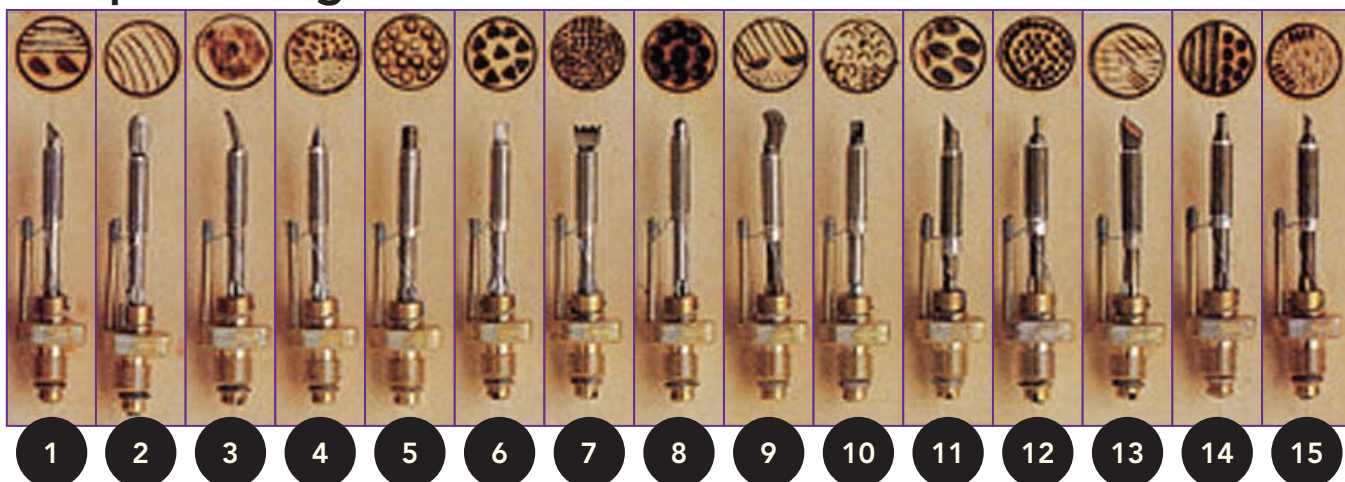

Puntas para Pirograbador

Ref: 27499+Nº Punta de Pirograbador **UC.1**